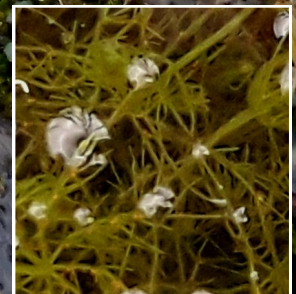

Conférence

Flore des sources et suintements minéralisés vosgiens

Des phénomènes géologiques
aux particularités botaniques

Par Maryse LOUIS

Samedi 1^{er} février 2025 à 14h30
Château du Charmois à Vandœuvre

Vandœuvre
LÈS-NANCY